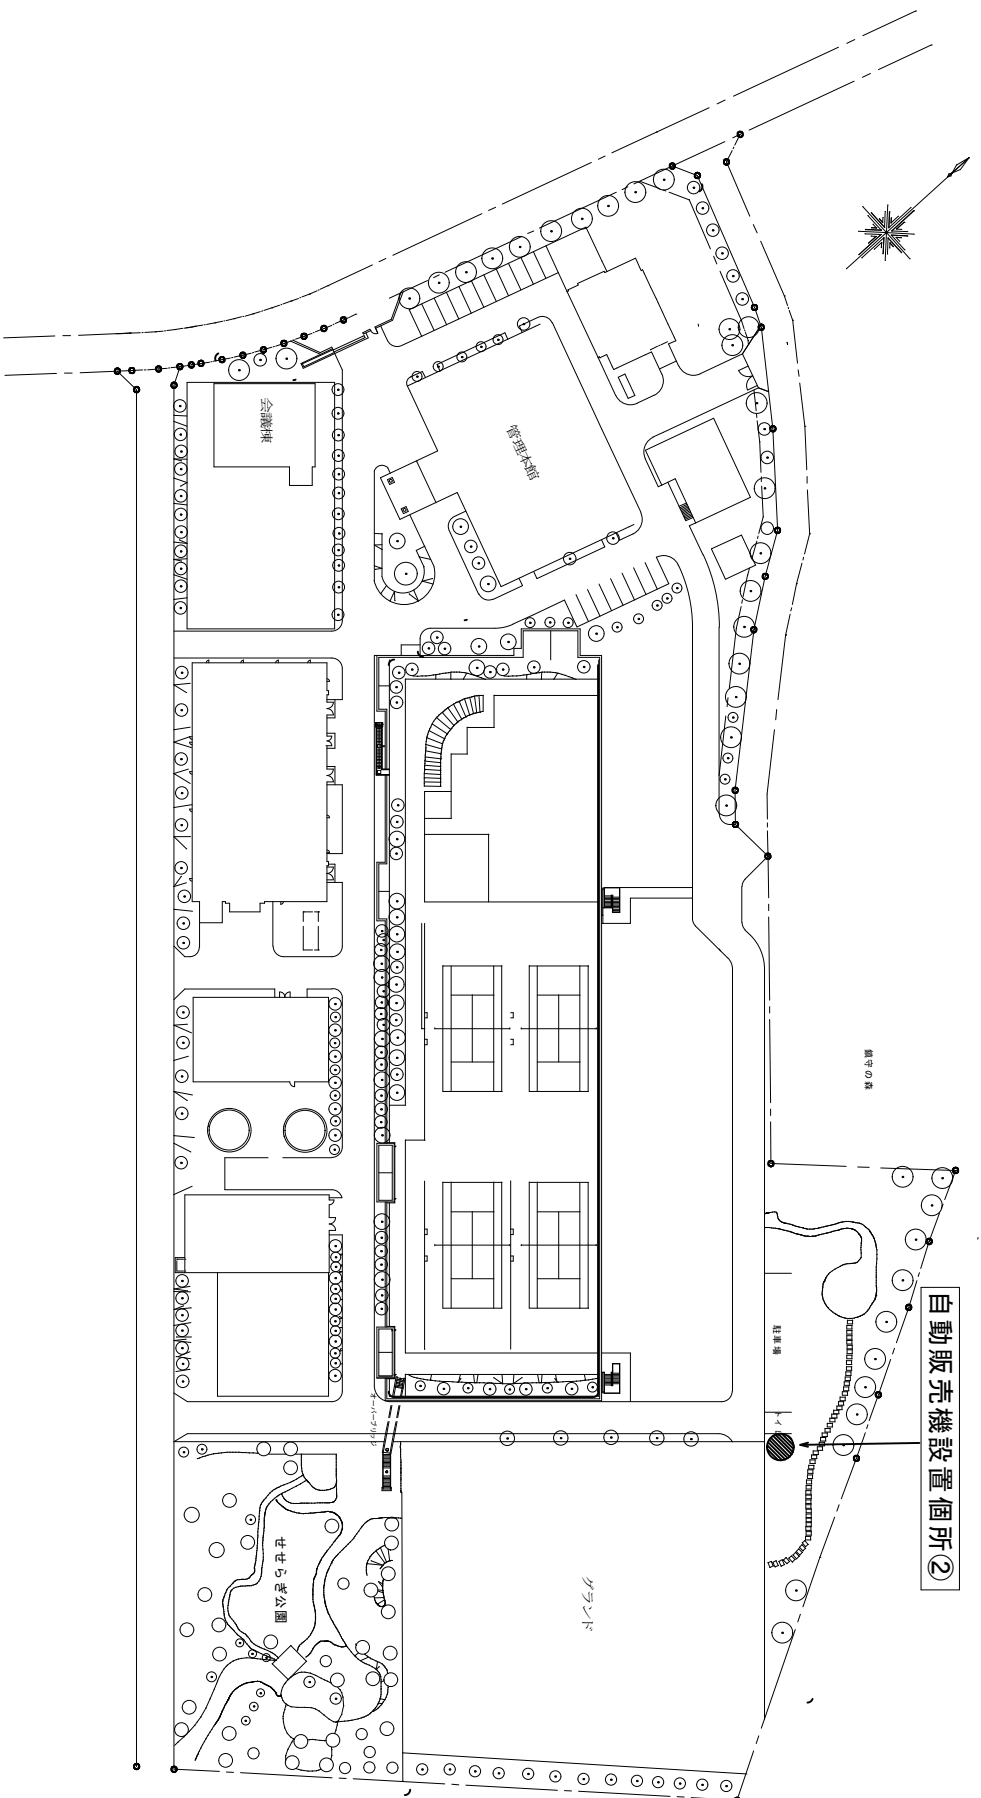

大久保浄化センター 一般平面図

図面名称		所在地
一般平面図		大久保浄化センター
図面番号	種別	
	図種	
備考	工事	