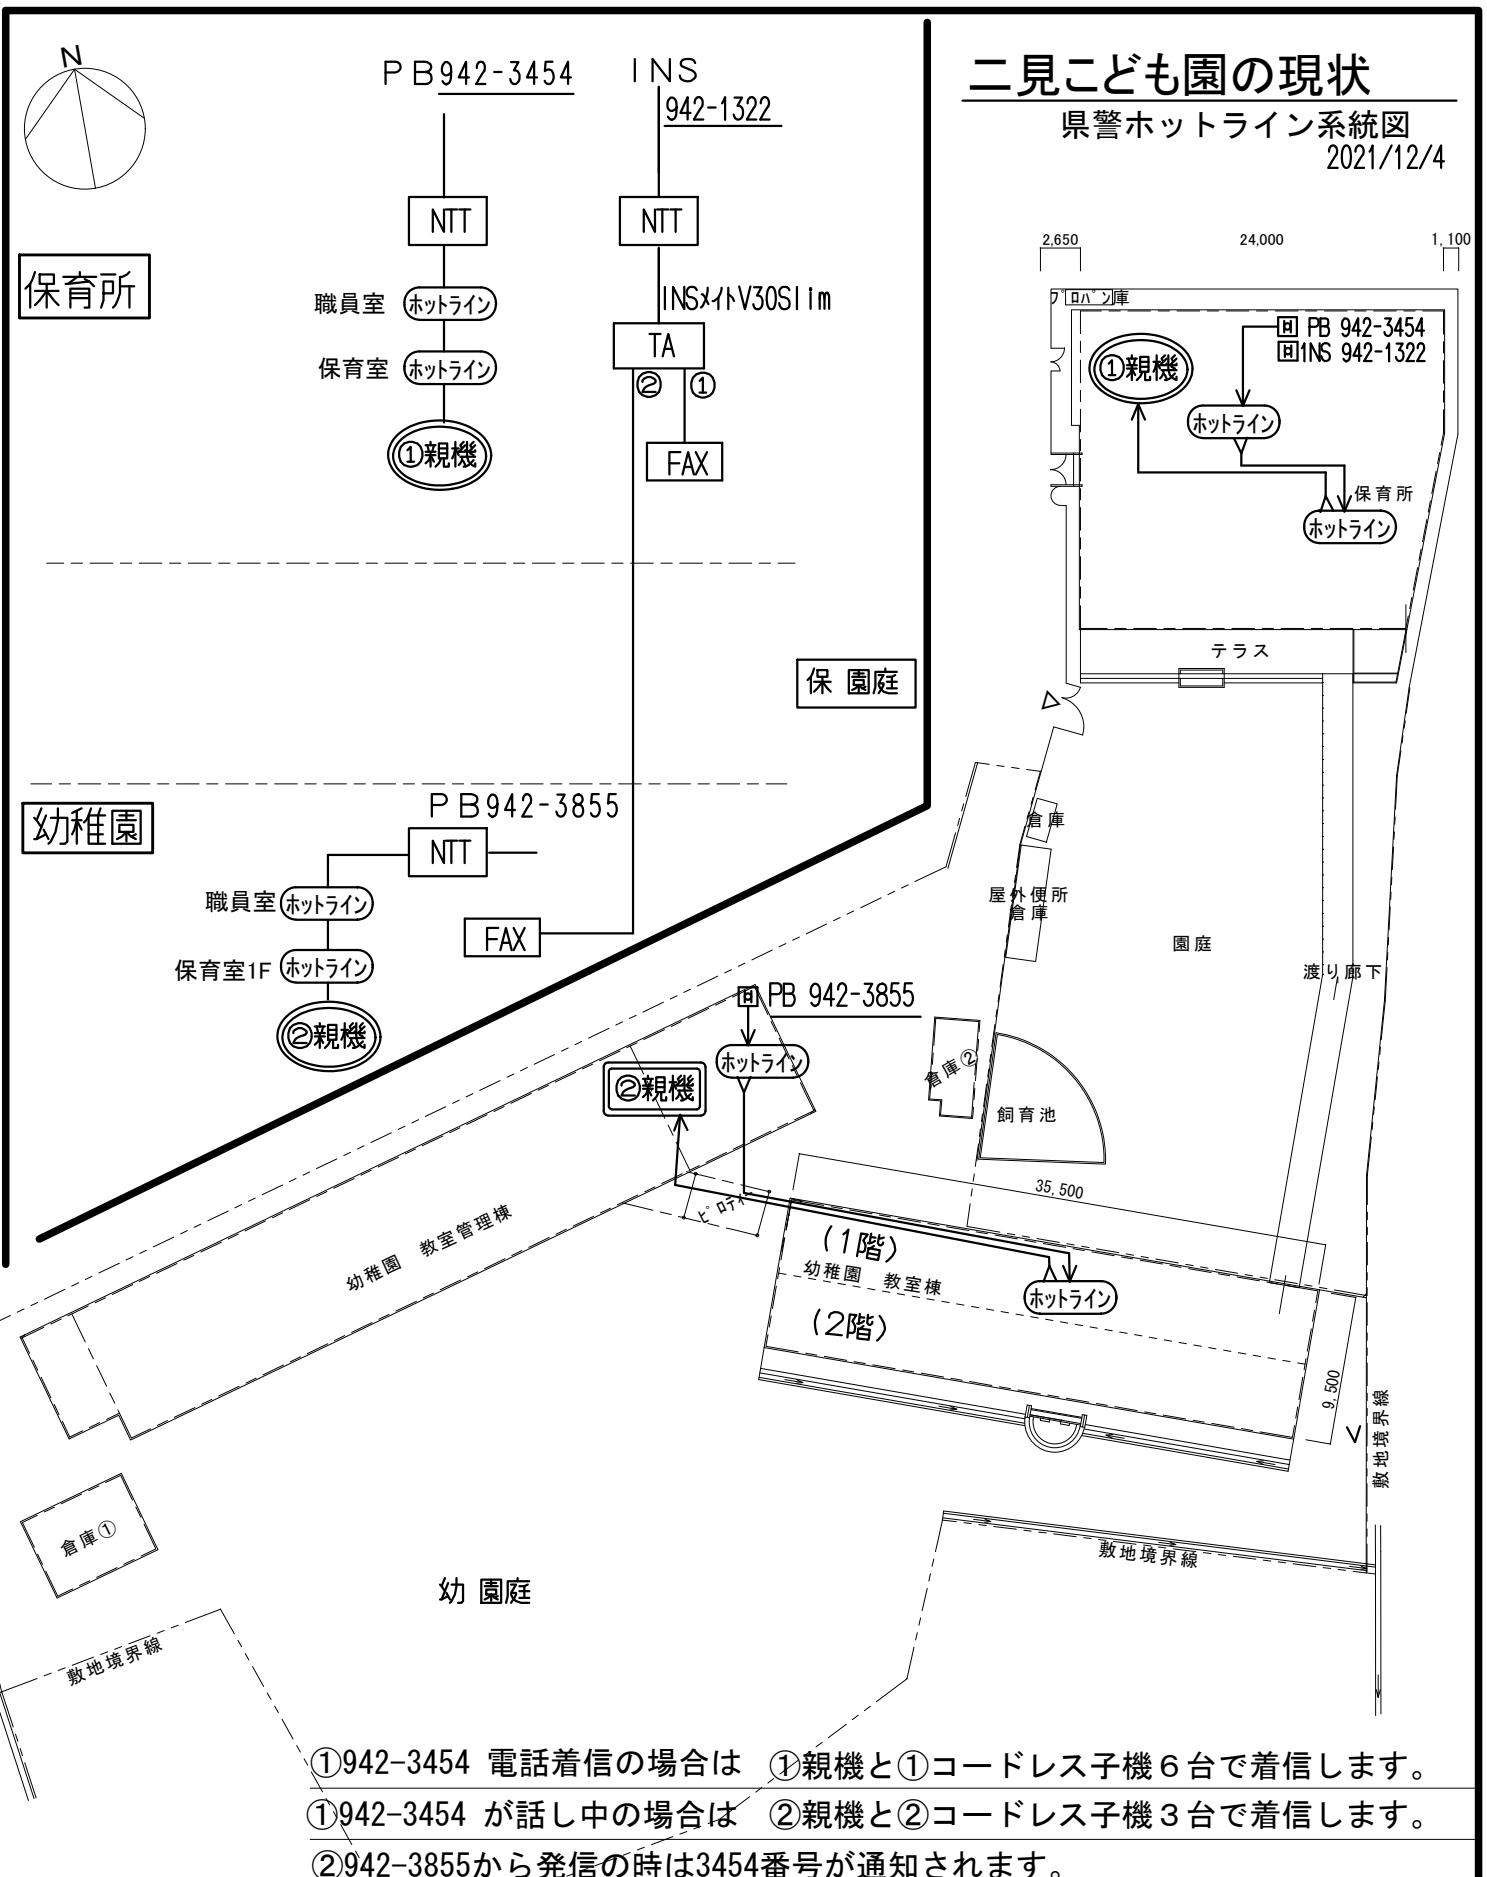

二見こども園の現状

県警ホットライン系統図

2021/12/4

- ①942-3454 電話着信の場合は ①親機と①コードレス子機6台で着信します。
- ①942-3454 が話し中の場合は ②親機と②コードレス子機3台で着信します。
- ②942-3855から発信の時は3454番号が通知されます。

942-1322 FAXは 保育所内ファックスが優先で受信します。

幼稚園ファックスは 保育室FAXが通信中はFAX受信します
FAX送信は常時可能です。

(FAX送信番号は942-1322共通です。)

二見こども園 電話更新

942-1322 FAXは 保育所内ファックスが優先で受信します。
 幼稚園ファックスは 保育所 FAXが通信中はFAX受信します
 FAX送信は常時可能です。
 (FAX送信番号は942-1322共通です。)