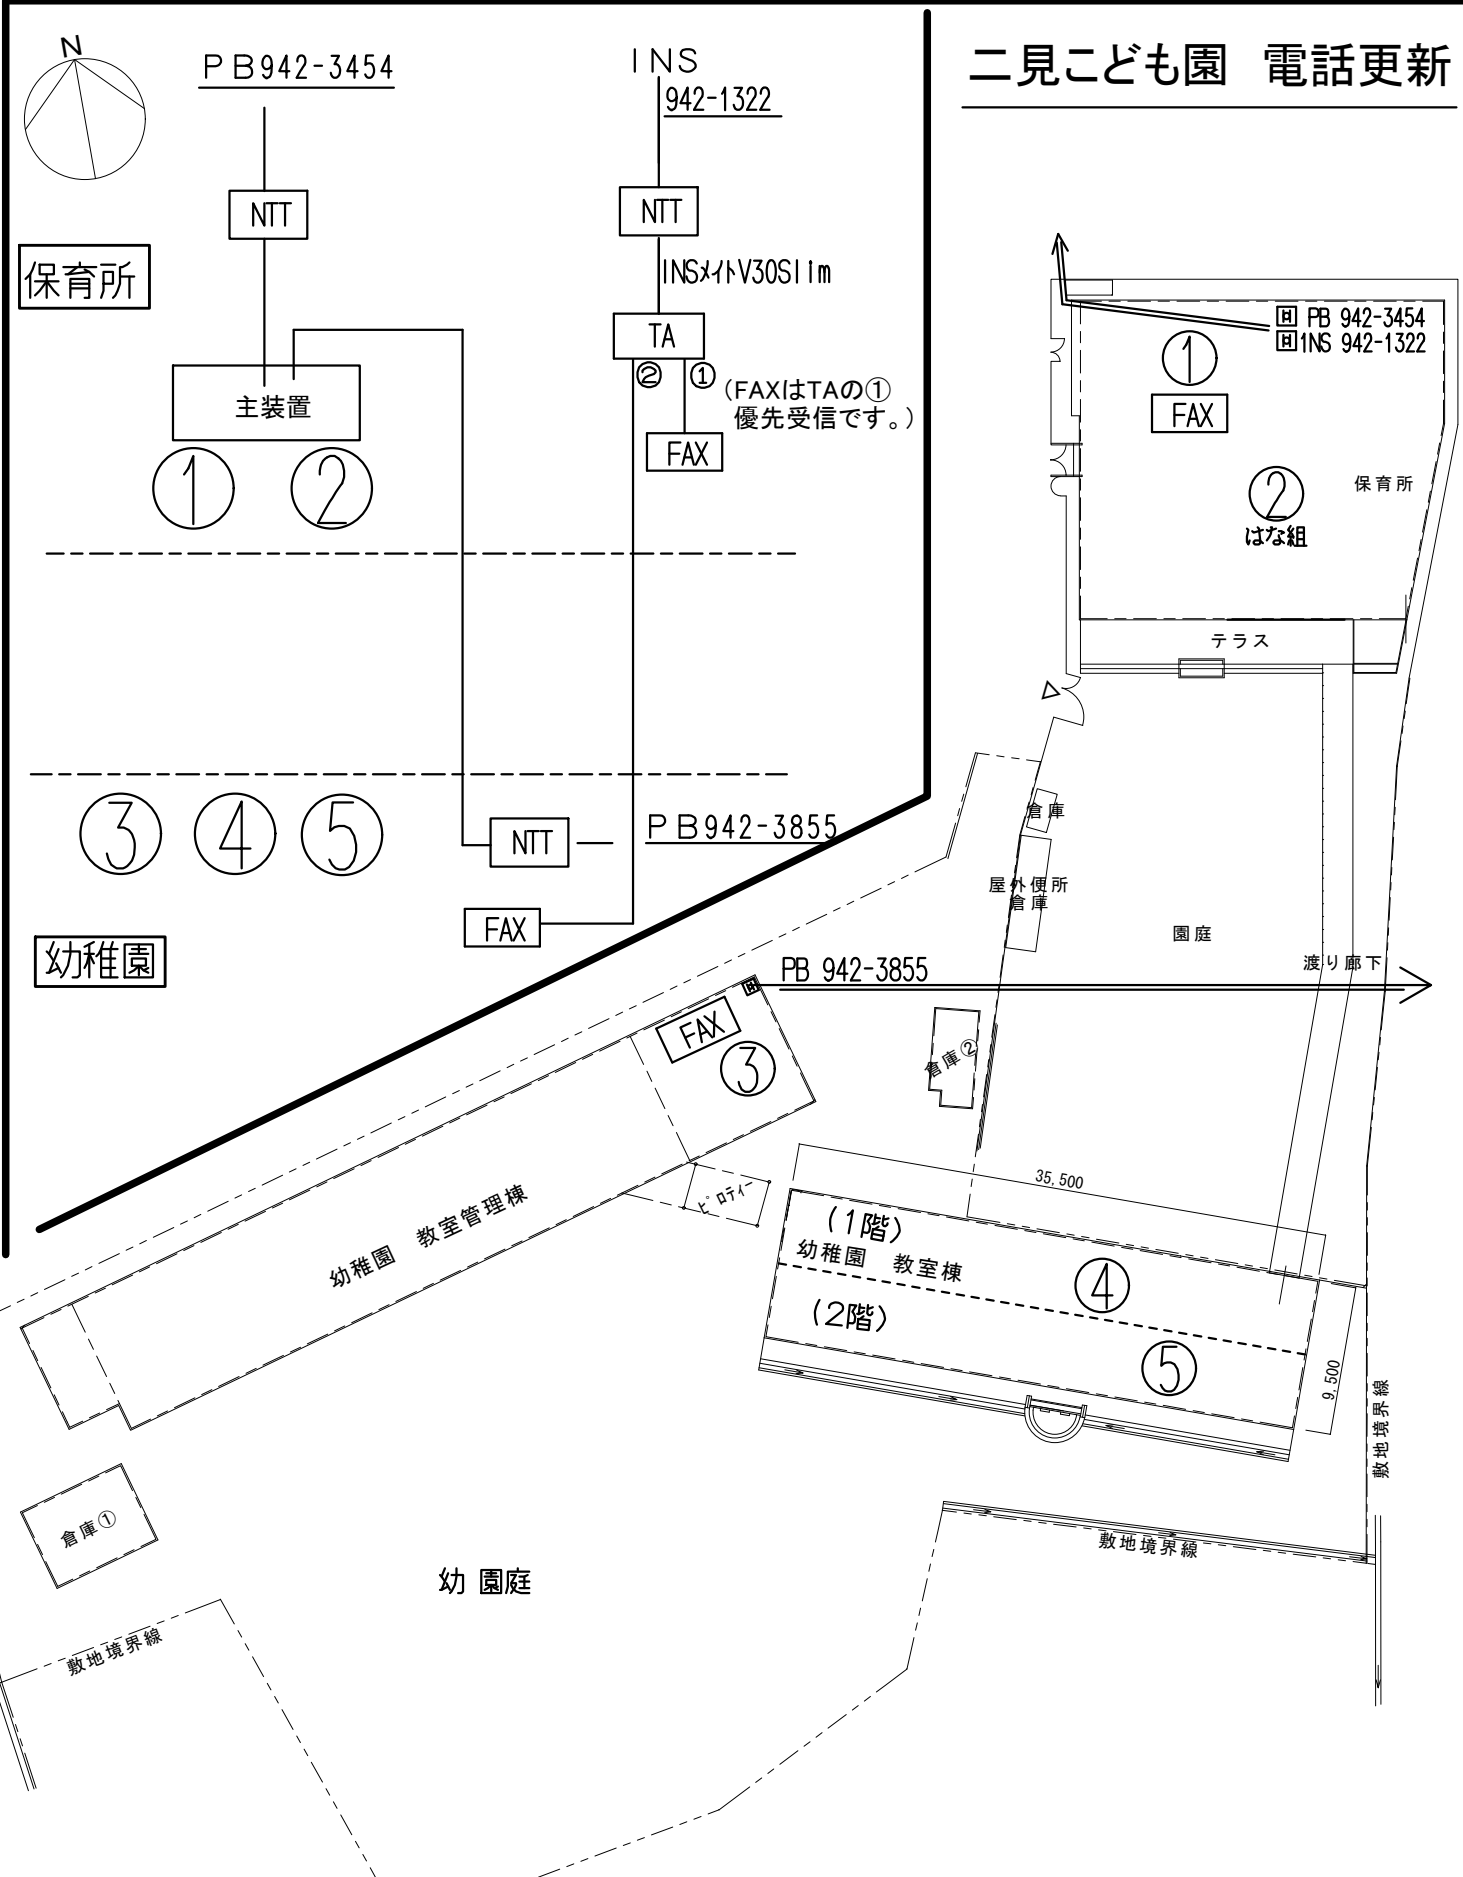

二見こども園の現状

県警ホットライン系統図

2021/12/4

- ①942-3454 電話着信の場合は ①親機と①コードレス子機6台で着信します。
- ①942-3454 が話し中の場合は ②親機と②コードレス子機3台で着信します。
- ②942-3855から発信の時は3454番号が通知されます。

942-1322 FAXは 保育所内ファックスが優先で受信します。

幼稚園ファックスは 保育室FAXが通信中はFAX受信します
FAX送信は常時可能です。

(FAX送信番号は942-1322共通です。)

二見こども園 電話更新

942-1322 FAXは 保育所内ファックスが優先で受信します。
 幼稚園ファックスは 保育所 FAXが通信中はFAX受信します
 FAX送信は常時可能です。
 (FAX送信番号は942-1322共通です。)