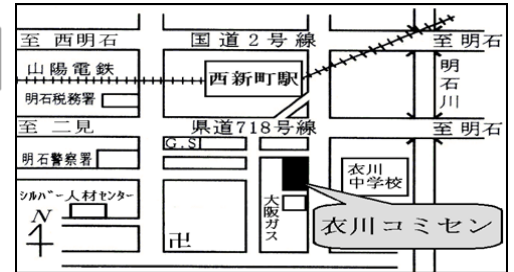

平成30年度 衣川コミセン通信 (前期)

電話 922-4700 休館日 月曜日・祝日

市民の皆さんが、学び、集い、鍛え、語り合っ交流の「わ」を広げる場所がコミュニティ・センター(コミセン)です。コミセンでは、本年度も皆さんに有意義な時間を過ごしていただくために、幅広い年齢層を対象に各種講座を用意しています。皆さんのご参加をお待ちしています。

高齢者大学では、今年度も市内13コミセン共通カリキュラムとして「市の施策を学ぶ講座」を実施します。