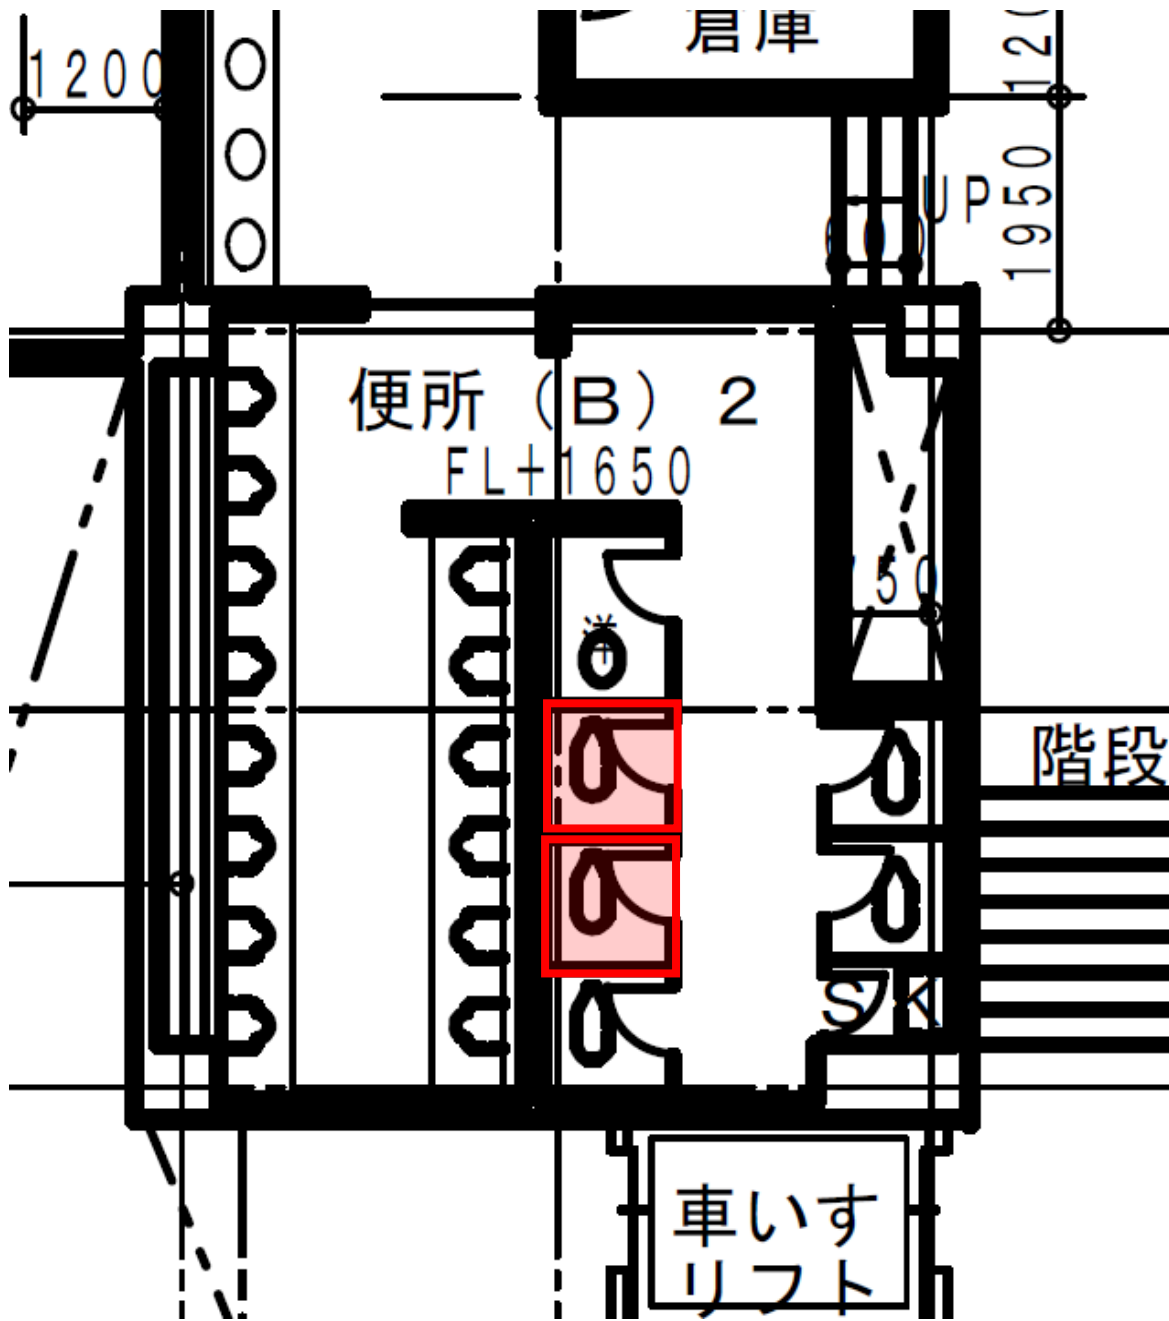

市民会館 2階

①2階 男子トイレ (2か所)

②2階 女子トイレ (4か所)

③3階 中ホール 男子・女子トイレ (4か所)

④3階 大ホール 女子トイレ (1か所)