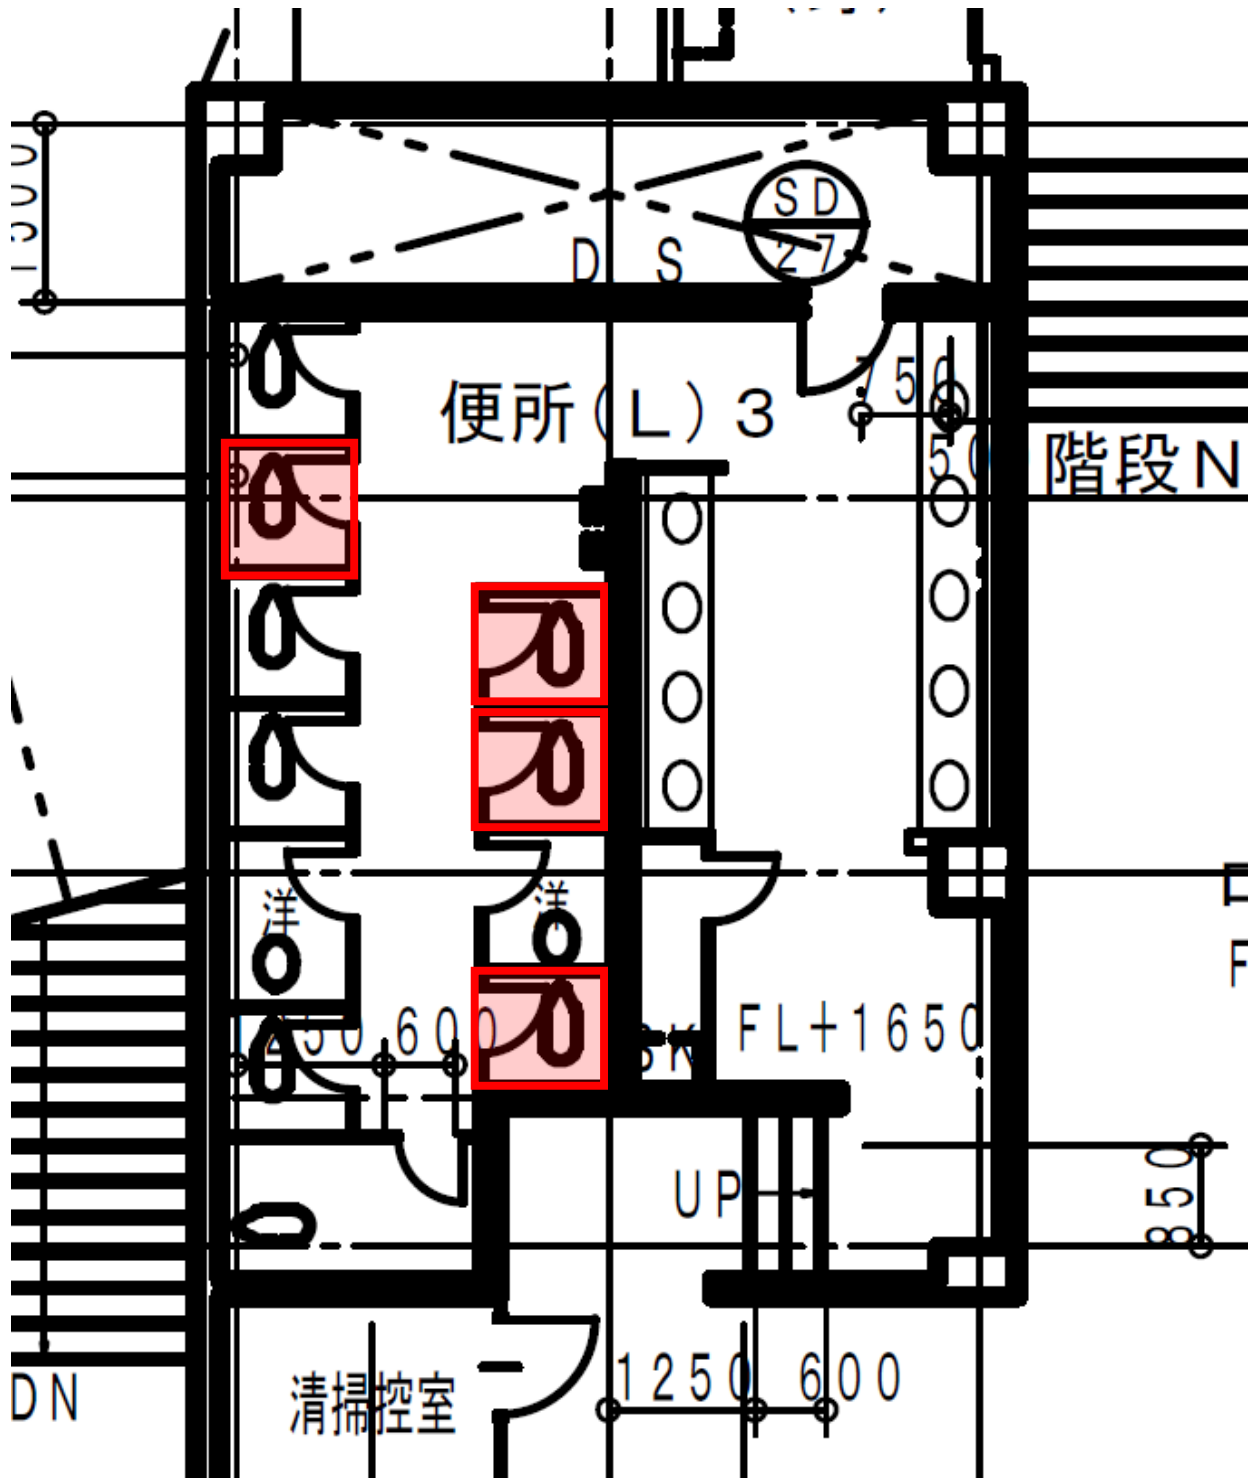

市民会館 2階

①2階 男子トイレ (2か所)

②2階 女子トイレ (4か所)

③3階 中ホール 男子・女子トイレ (4か所)

④3階 大ホール 女子トイレ (1か所)