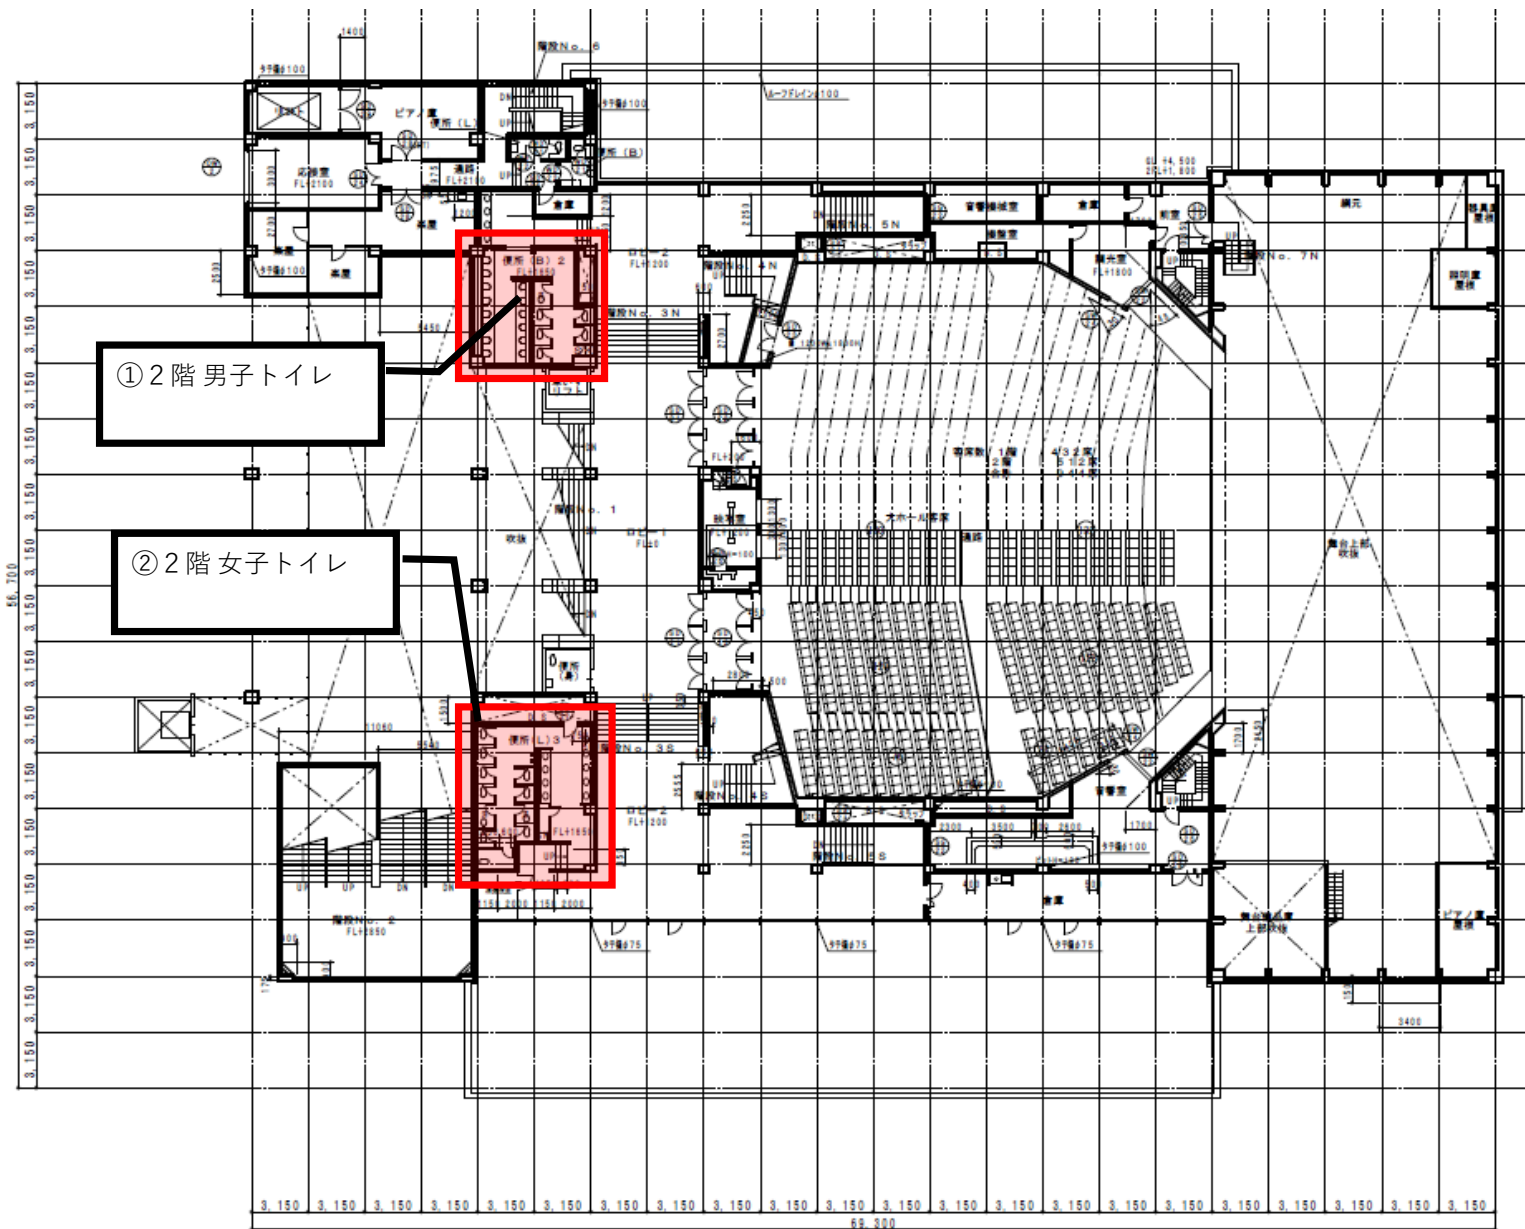

市民会館 2階

①2階 男子トイレ (2か所)

②2階 女子トイレ (4か所)

③3階 中ホール 男子・女子トイレ (4か所)

④3階 大ホール 女子トイレ (1か所)