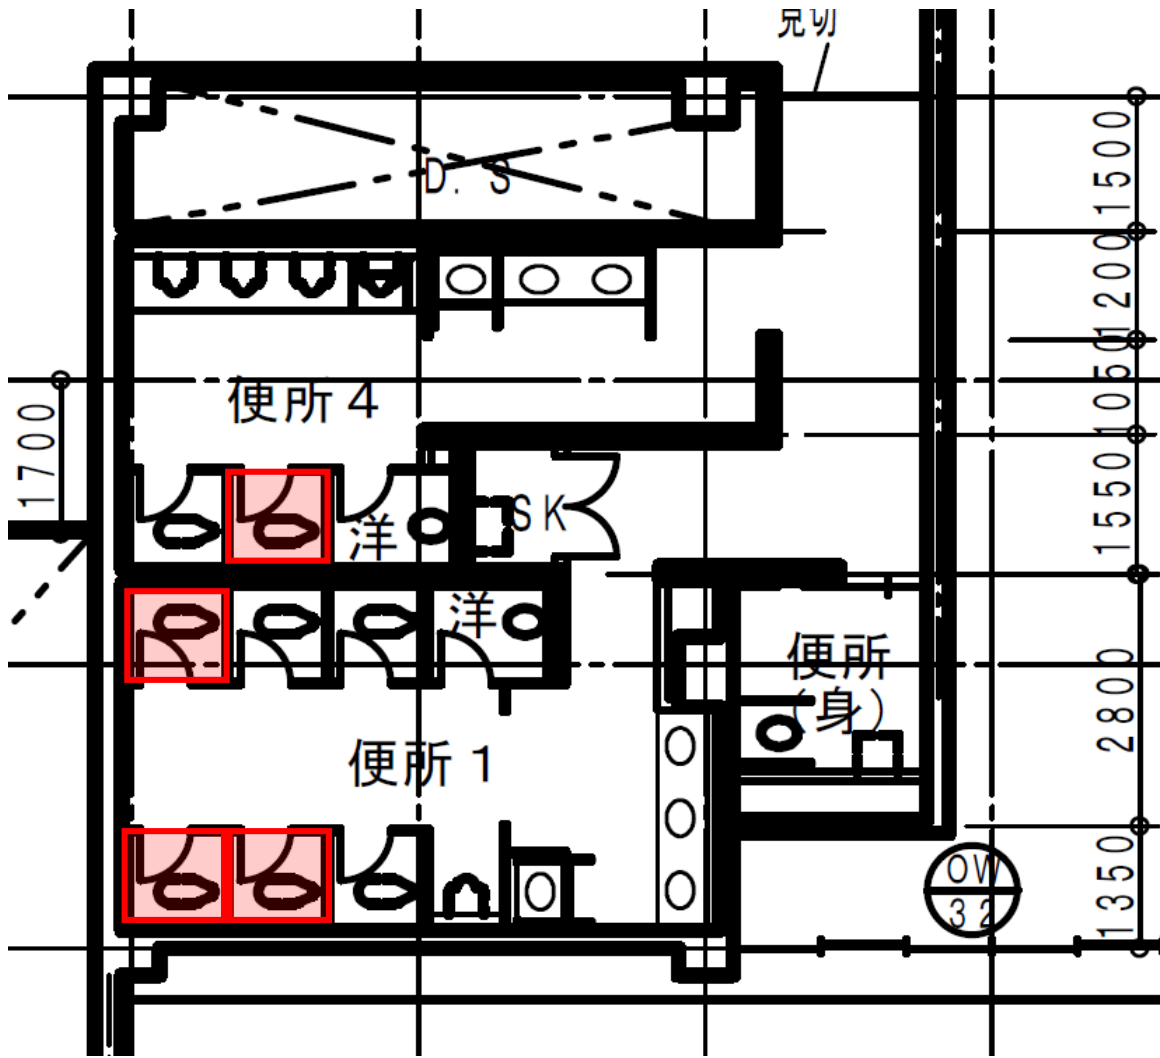

市民会館 2階

①2階 男子トイレ (2か所)

②2階 女子トイレ (4か所)

③3階 中ホール 男子・女子トイレ (4か所)

④3階 大ホール 女子トイレ (1か所)